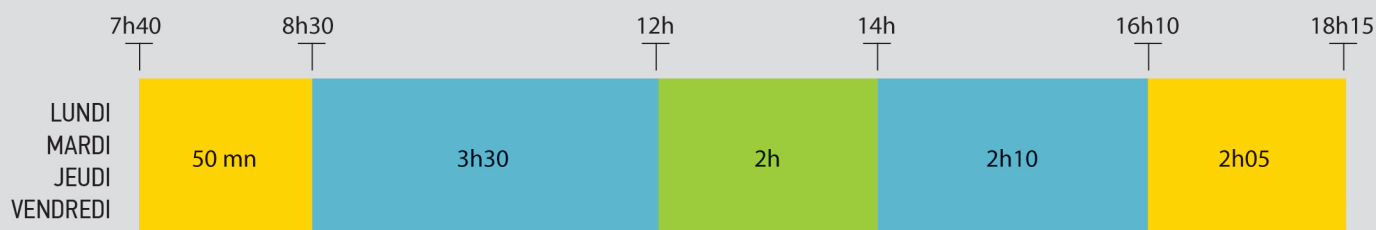

Illkirch-Graffenstaden

LES HORAIRES DES ÉCOLES À ILLKIRCH-GRAFFENSTADEN

ÉCOLES MATERNELLES

ÉCOLES ÉLÉMENTAIRES

Semaine à 4 jours de classe à 5h40 avec réduction des vacances scolaires de 8,5 jours.

Accueil périscolaire
 Temps scolaire
 Pause méridienne

CALENDRIER SCOLAIRE 2019/2020

RENTRÉE SCOLAIRE	CONGÉS DE LA TOUSSAINT	CONGÉS DE NOËL	CONGÉS D'HIVER	CONGÉS DE PRINTEMPS	FIN DES CLASSES
26 août 2019 au matin (au lieu du 2 septembre 2019)	Du vendredi 18 octobre au soir au lundi 4 novembre 2019 au matin	Du vendredi 20 décembre 2019 au soir au lundi 6 janvier 2020 au matin	Du vendredi 14 février au soir au lundi 2 mars 2020 au matin	Du vendredi 10 avril au soir au lundi 27 avril 2020 au matin	Le vendredi 3 juillet 2020 au soir

Les élèves auront également classe la **matinée du mercredi 13 novembre 2019** ainsi que les **mercredis 8 avril 2020, 29 avril 2020, 6 mai 2020 et 3 juin 2020**.