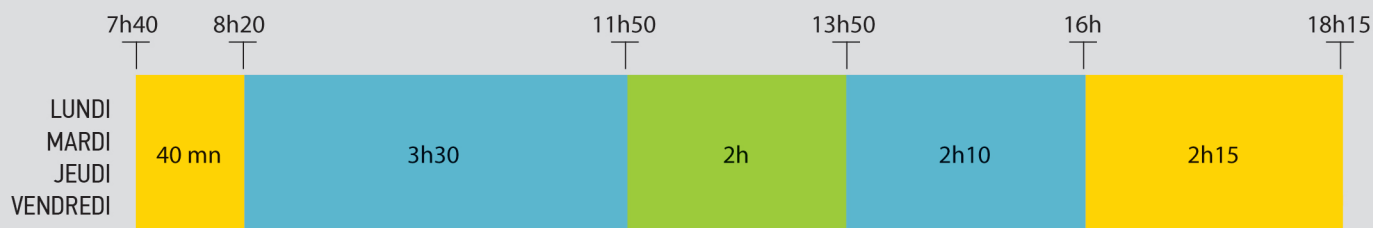

Illkirch-Graffenstaden

LES HORAIRES DES ÉCOLES À ILLKIRCH-GRAFFENSTADEN

ÉCOLES MATERNELLES

ÉCOLES ÉLÉMENTAIRES

Semaine à 4 jours de classe à 5h40 avec réduction des vacances scolaires de 8,5 jours.

Accueil périscolaire
 Temps scolaire
 Pause méridienne

CALENDRIER SCOLAIRE 2019/2020

RENTRÉE SCOLAIRE	CONGÉS DE LA TOUSSAINT	CONGÉS DE NOËL	CONGÉS D'HIVER	CONGÉS DE PRINTEMPS	FIN DES CLASSES
26 août 2019 au matin (au lieu du 2 septembre 2019)	Du vendredi 18 octobre au soir au lundi 4 novembre 2019 au matin	Du vendredi 20 décembre 2019 au soir au lundi 6 janvier 2020 au matin	Du vendredi 14 février au soir au lundi 2 mars 2020 au matin	Du vendredi 10 avril au soir au lundi 27 avril 2020 au matin	Le vendredi 3 juillet 2020 au soir

Les élèves auront également classe la **matinée du mercredi 13 novembre 2019** ainsi que les **mercredis 8 avril 2020, 29 avril 2020, 6 mai 2020 et 3 juin 2020**.